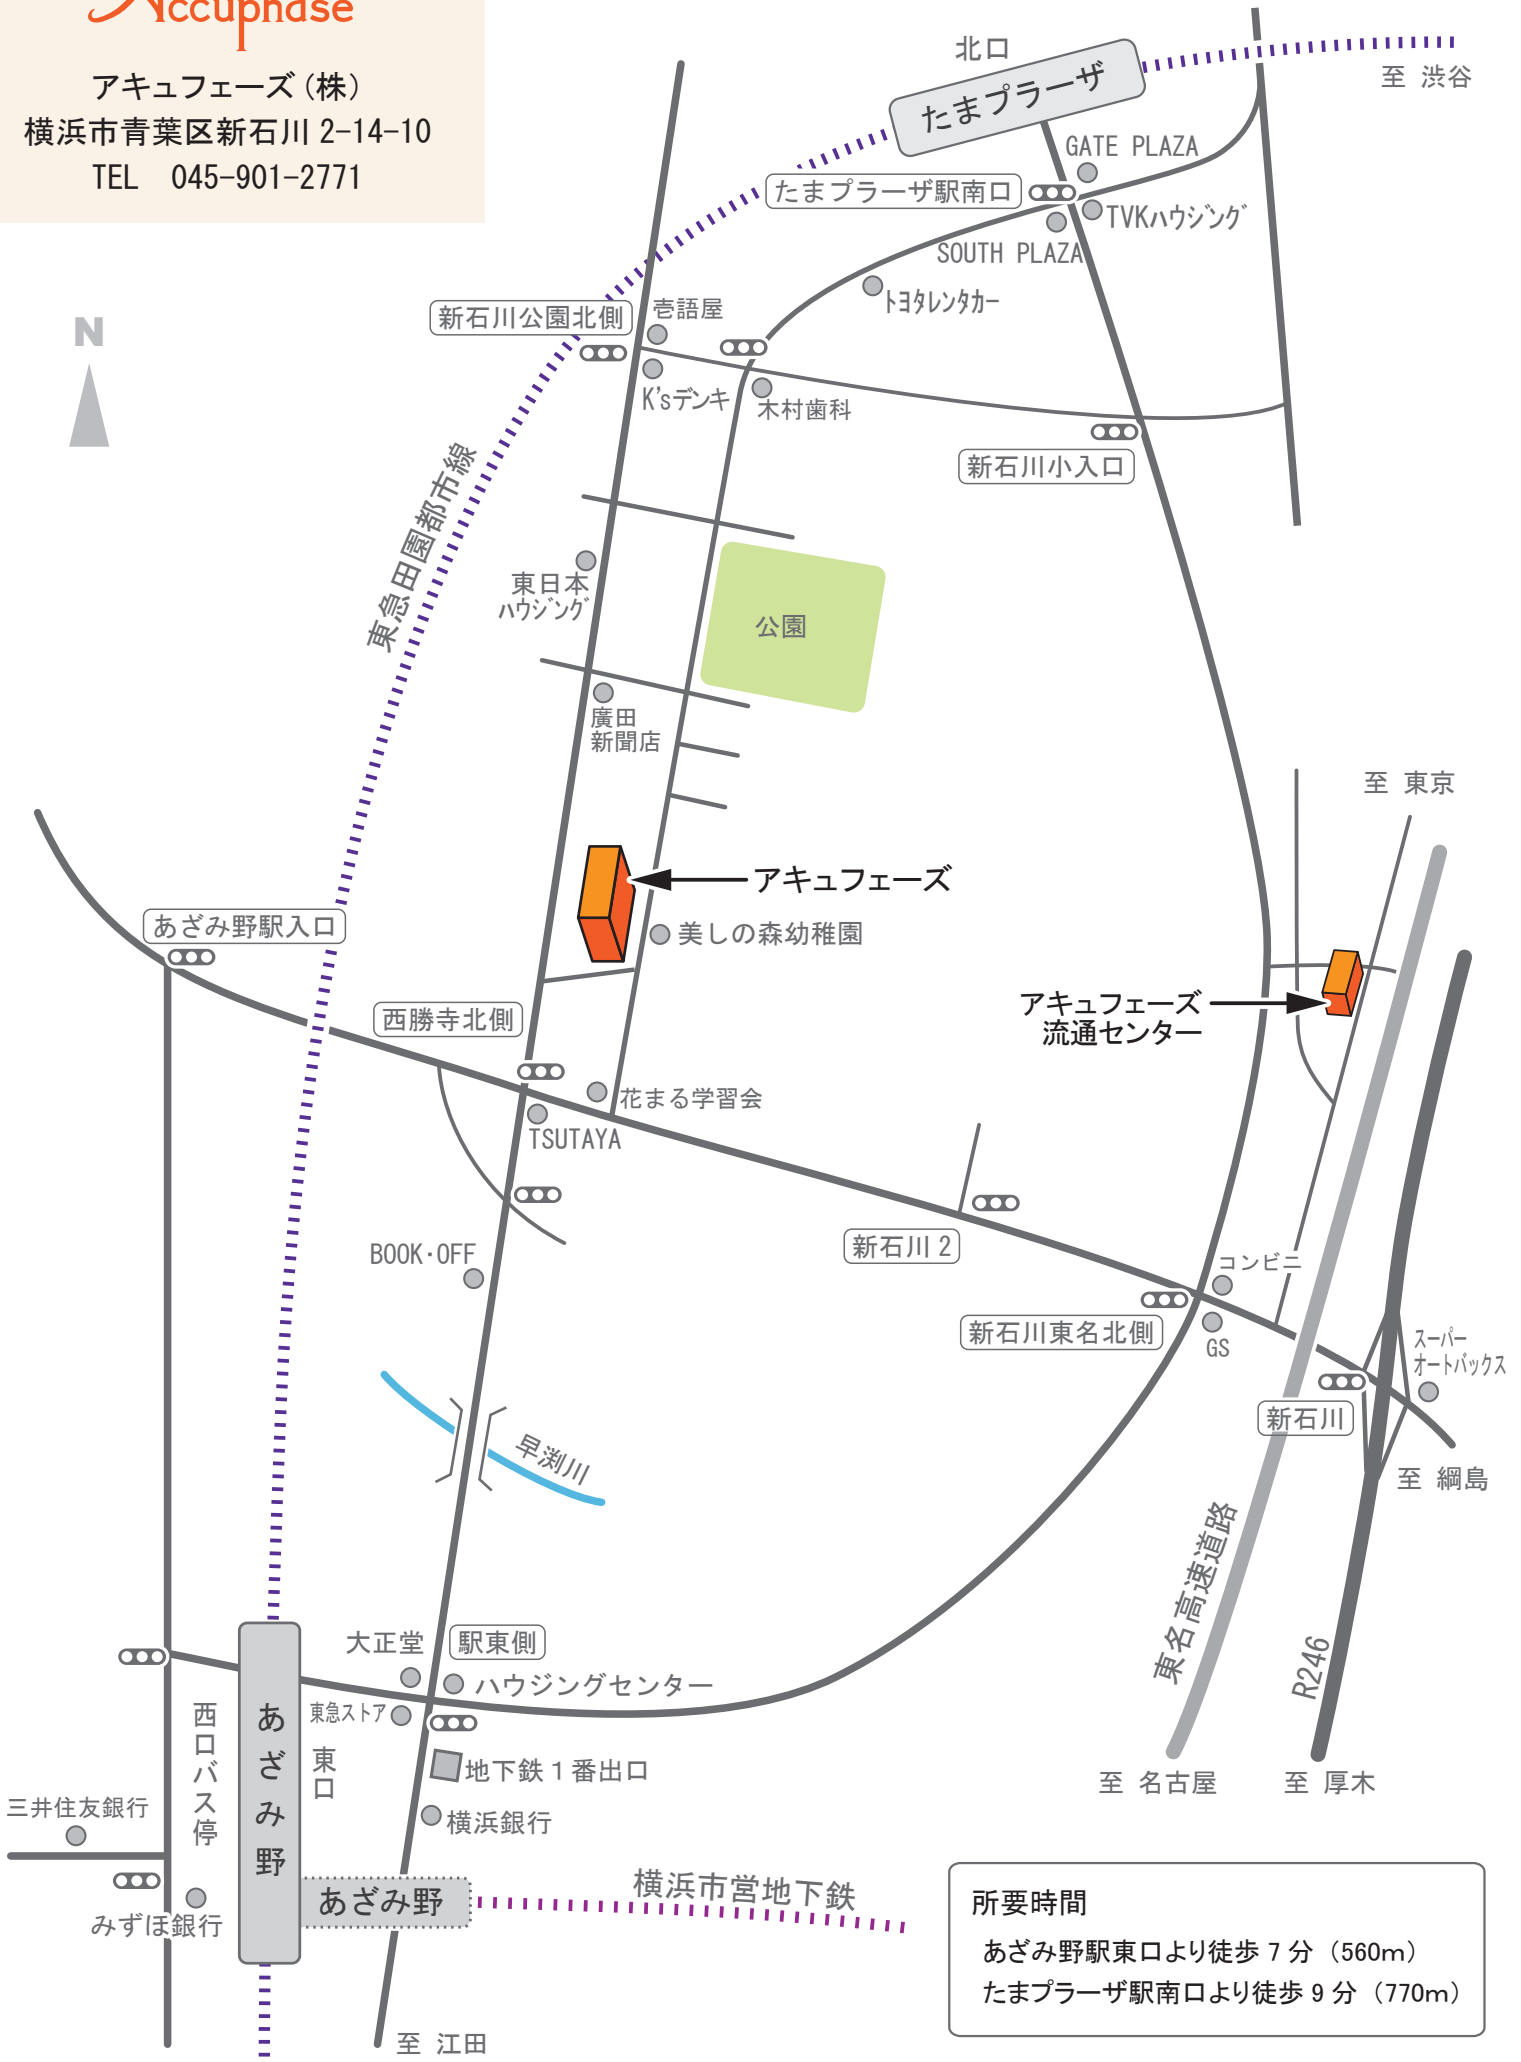

Accuphase

アキュフェーズ(株)
横浜市青葉区新石川 2-14-10
TEL 045-901-2771

所要時間
あざみ野駅東口より徒歩 7分 (560m)
たまプラーザ駅南口より徒歩 9分 (770m)