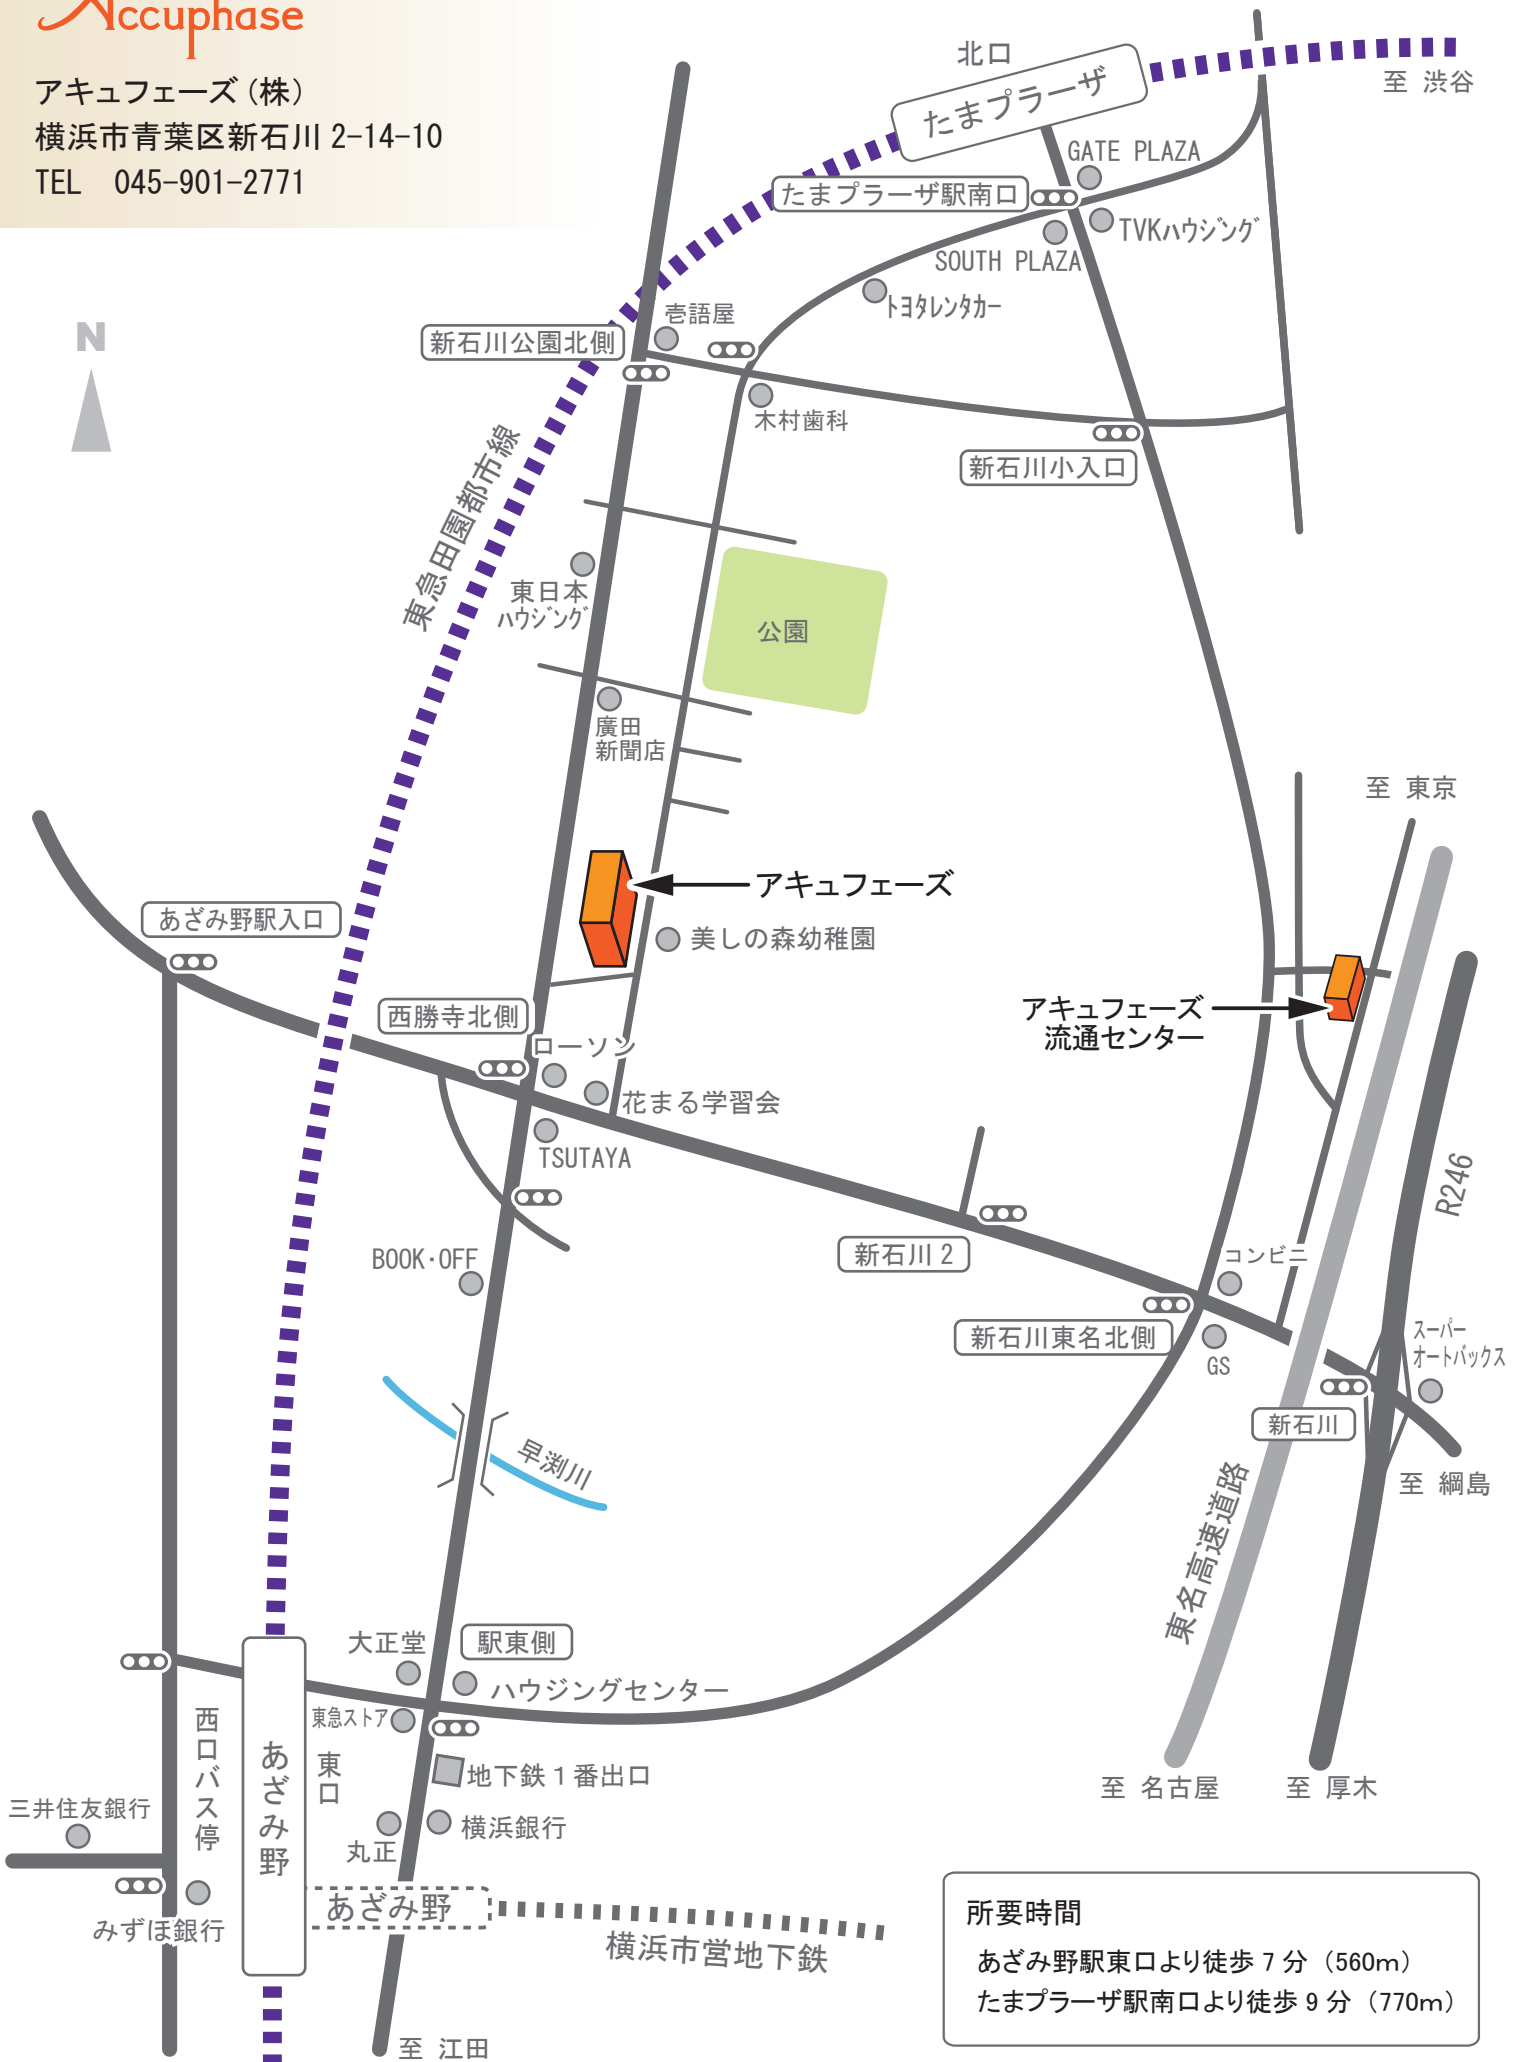

# Accuphase

アキュフェーズ (株)  
横浜市青葉区新石川 2-14-10  
TEL 045-901-2771

**所要時間**  
あざみ野駅東口より徒歩 7分 (560m)  
たまプラーザ駅南口より徒歩 9分 (770m)